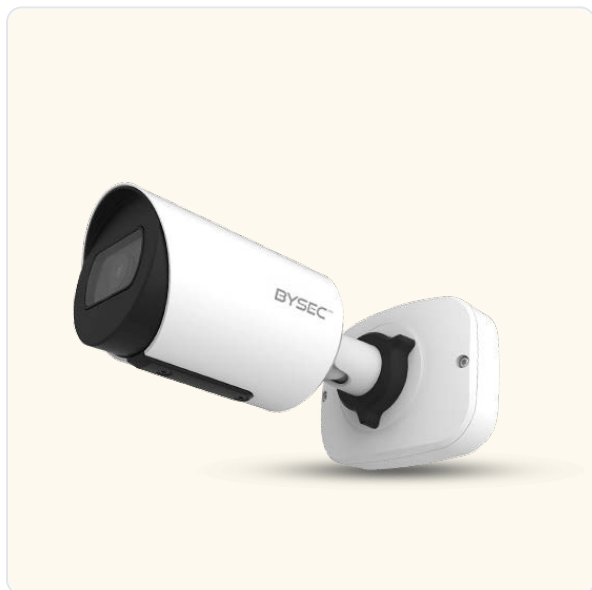

## ŠPECIFIKÁCIE

Senzor / Rozlíšenie	<b>1/3" CMOS · 5 MP (2592 × 1944) @ 30 fps</b>
Objektív	2.8 mm fixed · F1.6 · uhol 102°
IR prísvit	Smart IR · dosah do 20 m
AI analytika	Detekcia osôb, vozidiel · tváre · ROI
Napájanie	PoE (IEEE 802.3af) · 12 V DC · < 5 W
Krytie	IP67 · IK10 · 3-axis nastavenie
Pracovná teplota	-30 °C až +60 °C
Audio	Vstavaný mikrofón
Úložisko	microSD do 1TB GB
Kompresia	H.265+ / H.265 / H.264 / MJPEG

# AI IR Mini Bullet Network Camera

POE 802.3AF

IR 30 M

IP 67 / IK10

AI EDGE

Vandal-proof mini bullet s 5 MP rozlíšením, optikou 4 mm a vstavaným IR LED prísvitom. Ideálna pre stropné montáže v interiéri, vstupných halách a parkoviskách so zastrešením.