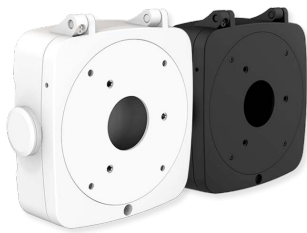

Wall, pole & **corner mounty**

BS01

Pole Mount Bracket

Univerzálny stĺpový držiak pre bullet a dome kamery.
Hliníkový profil, krytka káblov, IP65.

HLINÍK

IP65

BS03

Corner bracket

Inštalčný box pre káblové prechody, vodotesné konektory, ochrana spojov v exteriéri.

HLINÍK

IP66

BS63

Junction box

Univerzálny držiak pre mini kamery, pre čistú vstavanú inštaláciu.

OCEĽ

IN-CEILING