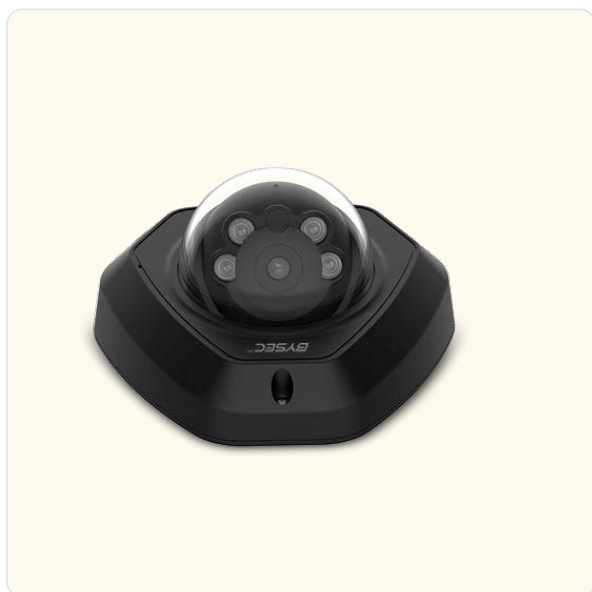

# AI IR Mini Dome Network Camera

**POE** 802.3AF

**IR** 30 M

**IP** 67 / IK10

**AI** EDGE

Vandal-proof mini dome s 5 MP rozlíšením, optikou 2.8 mm a vstavaným IR LED prísvitom. Ideálna pre stropné montáže v interiéri, vstupných halách a parkoviskách so zastrešením.