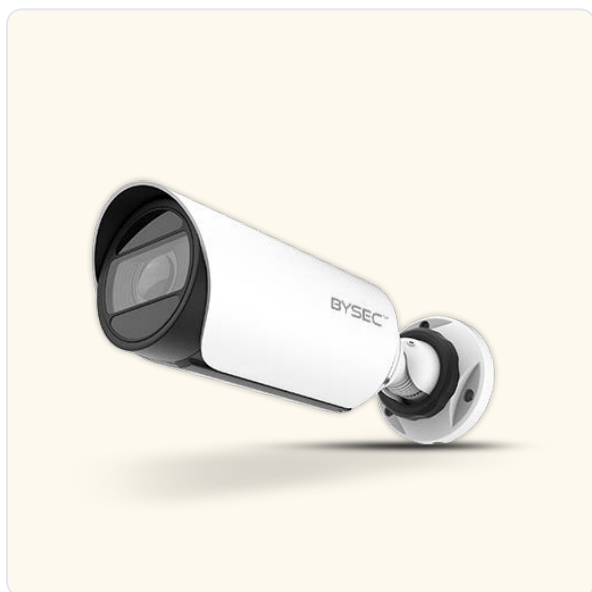

AI Motor-zoom Pro Bullet

PoE+ 802.3AT

IR 50 M

5x ZOOM

Profesionálna bullet kamera so 5 MP rozlíšením, motor-zoom objektívom 2.7–13.5 mm a Smart IR II prísvitom do 50 m. Pre rozsiahlejšie exteriéry, parkoviská, perimeter a priemyselné areály.

PoE+

5 MP

Motor-zoom 5x

AI Med

Smart IR II

Wiper-ready

ŠPECIFIKÁCIE

Senzor / Rozlíšenie	1/1.8" CMOS · 5 MP / 4K (2592 × 1944) @ 30 fps
Objektív	Motor-zoom 2.7–13.5 mm · F1.5 · 5x zoom
IR prísvit	Smart IR II · dosah do 50 m
AI analytika	People / Vehicle · Face · Perimeter Pro · Crowd
Napájanie	PoE+ (IEEE 802.3at) · 12 V DC · < 12 W
Krytie	IP67 · IK10 · NEMA 4X
Pracovná teplota	-40 °C až +60 °C ·
Audio	1x audio in / 1x audio out · alarm I/O
Úložisko	microSD do 1TB GB
Kompresia	H.265+ / H.265 / H.264+ / H.264 / MJPEG

ODPORÚČANÉ PRÍSLUŠENSTVO

BS63-JB Junction Box · BS01-Pole Mount · BS03-Corner bracket

EAN 8588008722800